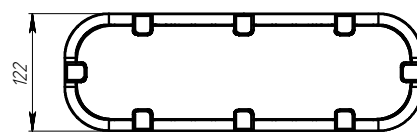

СВЕТОДИОДНЫЙ СВЕТИЛЬНИК FWL 12-26-RGBW-C120

КОРПУС

Сплав алюминия с полимерным покрытием.

ОПТИКА

Светодиоды NICHIA RGBW.

ИСТОЧНИК СВЕТА

Закаленное стекло.

В исполнении с вторичной оптикой:
оптика (ПММА) + закалённое стекло.

КРЕПЛЕНИЕ

Поворотный кронштейн.

ТЕХНИЧЕСКИЕ ХАРАКТЕРИСТИКИ

Потребляемая мощность	26 Вт
Световой поток светильника	3248* Лм
Кривая силы света	C120-косинусная 120°
Степень защиты корпуса	IP66
Температура эксплуатации	-40 ÷ +50 °C
Вид климатического исполнения	У1
Габариты	375x125x100 мм
Вес	2,7 кг
Гарантийный срок	5 лет

* Для КСС C120-косинусная 120°.
Предусмотрено исполнение с разными типами КСС

ФЕРЕКС
светодиодные решения

PROMLAMP.RU
ПРОМЛАМП
ОФИЦИАЛЬНЫЙ ДИСТРИБЬЮТОР
ФЕРЕКС