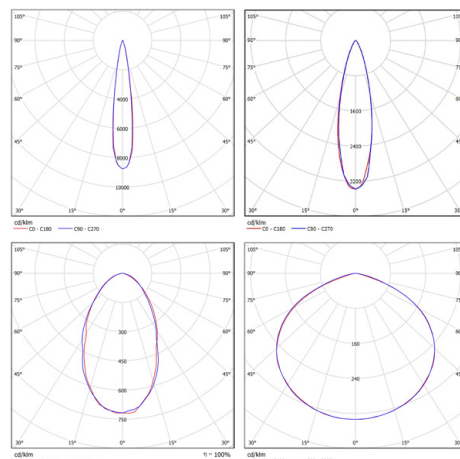

СВЕТОДИОДНЫЙ СВЕТИЛЬНИК FWL 12-26-RGBW-C120

КОРПУС

Сплав алюминия с полимерным покрытием.

ОПТИКА

Светодиоды NICHIA RGBW.

ИСТОЧНИК СВЕТА

Закаленное стекло.

В исполнении с вторичной оптикой:
оптика (ПММА) + закалённое стекло.

КРЕПЛЕНИЕ

Поворотный кронштейн.

ТЕХНИЧЕСКИЕ ХАРАКТЕРИСТИКИ

Потребляемая мощность	26 Вт
Световой поток светильника	3248* Лм
Кривая силы света	C120-косинусная 120°
Степень защиты корпуса	IP66
Температура эксплуатации	-40 ÷ +50 °C
Вид климатического исполнения	У1
Габариты	375x125x100 мм
Вес	2,7 кг
Гарантийный срок	5 лет

* Для КСС C120-косинусная 120°.
Предусмотрено исполнение с разными типами КСС

ФЕРЕКС
светодиодные решения

PROMLAMP.RU
ПРОМЛАМП
ОФИЦИАЛЬНЫЙ ДИСТРИБЬЮТОР
ФЕРЕКС