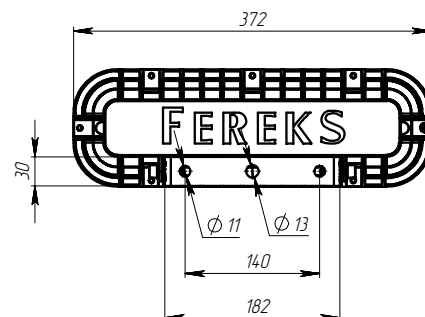

СВЕТОДИОДНЫЙ СВЕТИЛЬНИК FWL 12-26-RGBW-C120

КОРПУС

Сплав алюминия с полимерным покрытием.

ОПТИКА

Светодиоды NICHIA RGBW.

ИСТОЧНИК СВЕТА

Закаленное стекло.

В исполнении с вторичной оптикой:
оптика (ПММА) + закалённое стекло.

КРЕПЛЕНИЕ

Поворотный кронштейн.

ТЕХНИЧЕСКИЕ ХАРАКТЕРИСТИКИ

Потребляемая мощность	26 Вт
Световой поток светильника	3248* Лм
Кривая силы света	C120-косинусная 120°
Степень защиты корпуса	IP66
Температура эксплуатации	-40 ÷ +50 °C
Вид климатического исполнения	У1
Габариты	375x125x100 мм
Вес	2,7 кг
Гарантийный срок	5 лет

* Для КСС C120-косинусная 120°.
Предусмотрено исполнение с разными типами КСС

ФЕРЕКС
светодиодные решения

PROMLAMP.RU
ПРОМЛАМП
ОФИЦИАЛЬНЫЙ ДИСТРИБЬЮТОР
ФЕРЕКС