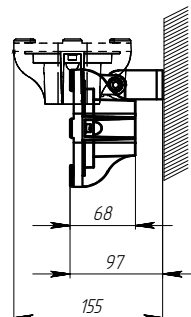

СВЕТОДИОДНЫЙ СВЕТИЛЬНИК FWL 12-26-RGBW-C120

КОРПУС

Сплав алюминия с полимерным покрытием.

ОПТИКА

Светодиоды NICHIA RGBW.

ИСТОЧНИК СВЕТА

Закаленное стекло.

В исполнении с вторичной оптикой:
оптика (ПММА) + закалённое стекло.

КРЕПЛЕНИЕ

Поворотный кронштейн.

ТЕХНИЧЕСКИЕ ХАРАКТЕРИСТИКИ

Потребляемая мощность	26 Вт
Световой поток светильника	3248* Лм
Кривая силы света	C120-косинусная 120°
Степень защиты корпуса	IP66
Температура эксплуатации	-40 ÷ +50 °C
Вид климатического исполнения	У1
Габариты	375x125x100 мм
Вес	2,7 кг
Гарантийный срок	5 лет

* Для КСС C120-косинусная 120°.
Предусмотрено исполнение с разными типами КСС

ФЕРЕКС
светодиодные решения

PROMLAMP.RU
ПРОМЛАМП
ОФИЦИАЛЬНЫЙ ДИСТРИБЬЮТОР
ФЕРЕКС